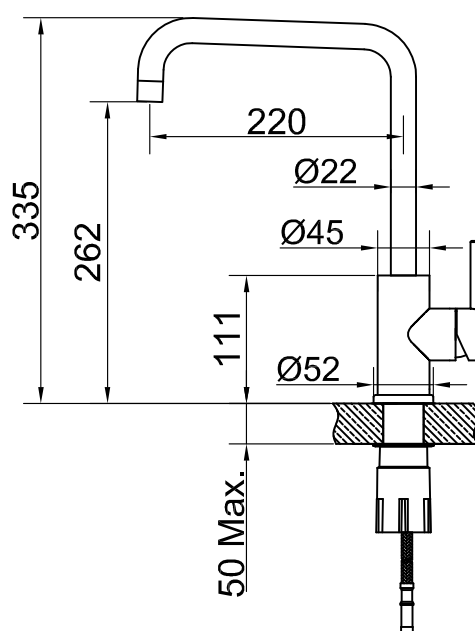

Steel Square Shadow D

Art no: 30018 RSK: 8310667